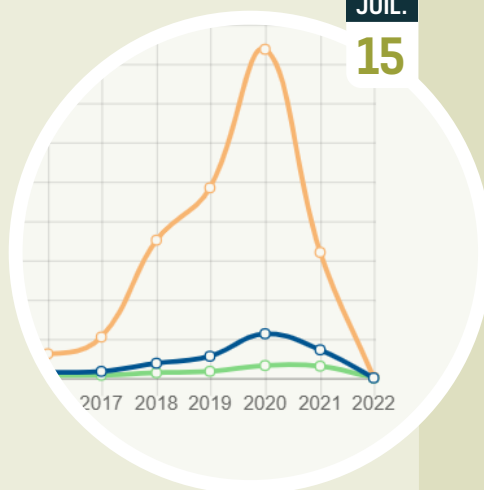

## UNE NOUVELLE ESPÈCE EN BELGIQUE

*Cnephasia cupressivorana*, une nouvelle espèce en Belgique uniquement présente dans la RN Natagora du Grand Quart.

7 🦋

NOTRE GROUPE DE TRAVAIL EN 2021, C'ÉTAIT AUSSI...

1 étude publiée

70 personnes touchées à travers nos activités

8 activités

Participation à 80 recensements

3 nouvelles espèces découvertes

JUIL.  
15

## UNE ANNÉE PLUVIEUSE !

En 2021 la Processionnaire du chêne a des chiffres en forte diminution. Est-ce un effet de l'année pluvieuse ?

30 🦋

MAI  
11