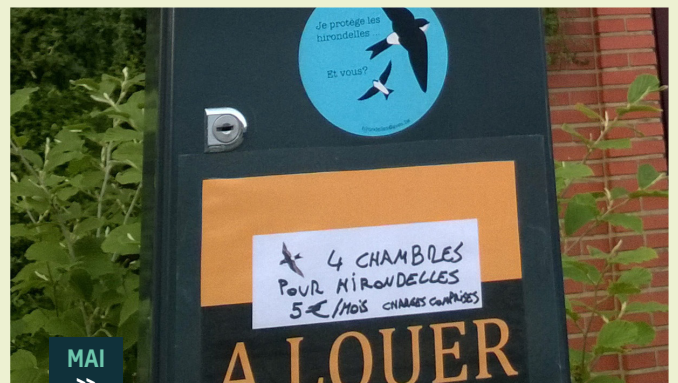

2018

12 MOIS D'ACTIVITÉS EN IMAGES

natagora

Hirondelles

FÉV.
25

PASSAGE AU JARDIN EXTRAORDINAIRE

2 séquences présentant des mesures de protection des hirondelles par le GTH.

459.441 participants

MAI
>>
AOUT

OPÉRATION HIRONDELLES-MARTINETS WOLUWE

Importante opération pluriannuelle de protection des hirondelles à Woluwe Saint Pierre. Plus de 120 nids artificiels placés sur des bâtiments publics et chez des particuliers et déjà plus de 40 occupés !

85 participants

MAI
»
AOÛT

OPÉRATION HIRONDELLES-MARTINETS À LIBIN (PROV. DE LUXEMBOURG)

Importante opération pluriannuelle de protection des hirondelles à Woluwe Saint Pierre. Plus de 120 nids artificiels placés sur des bâtiments publics et chez des particuliers et déjà plus de 40 occupés !